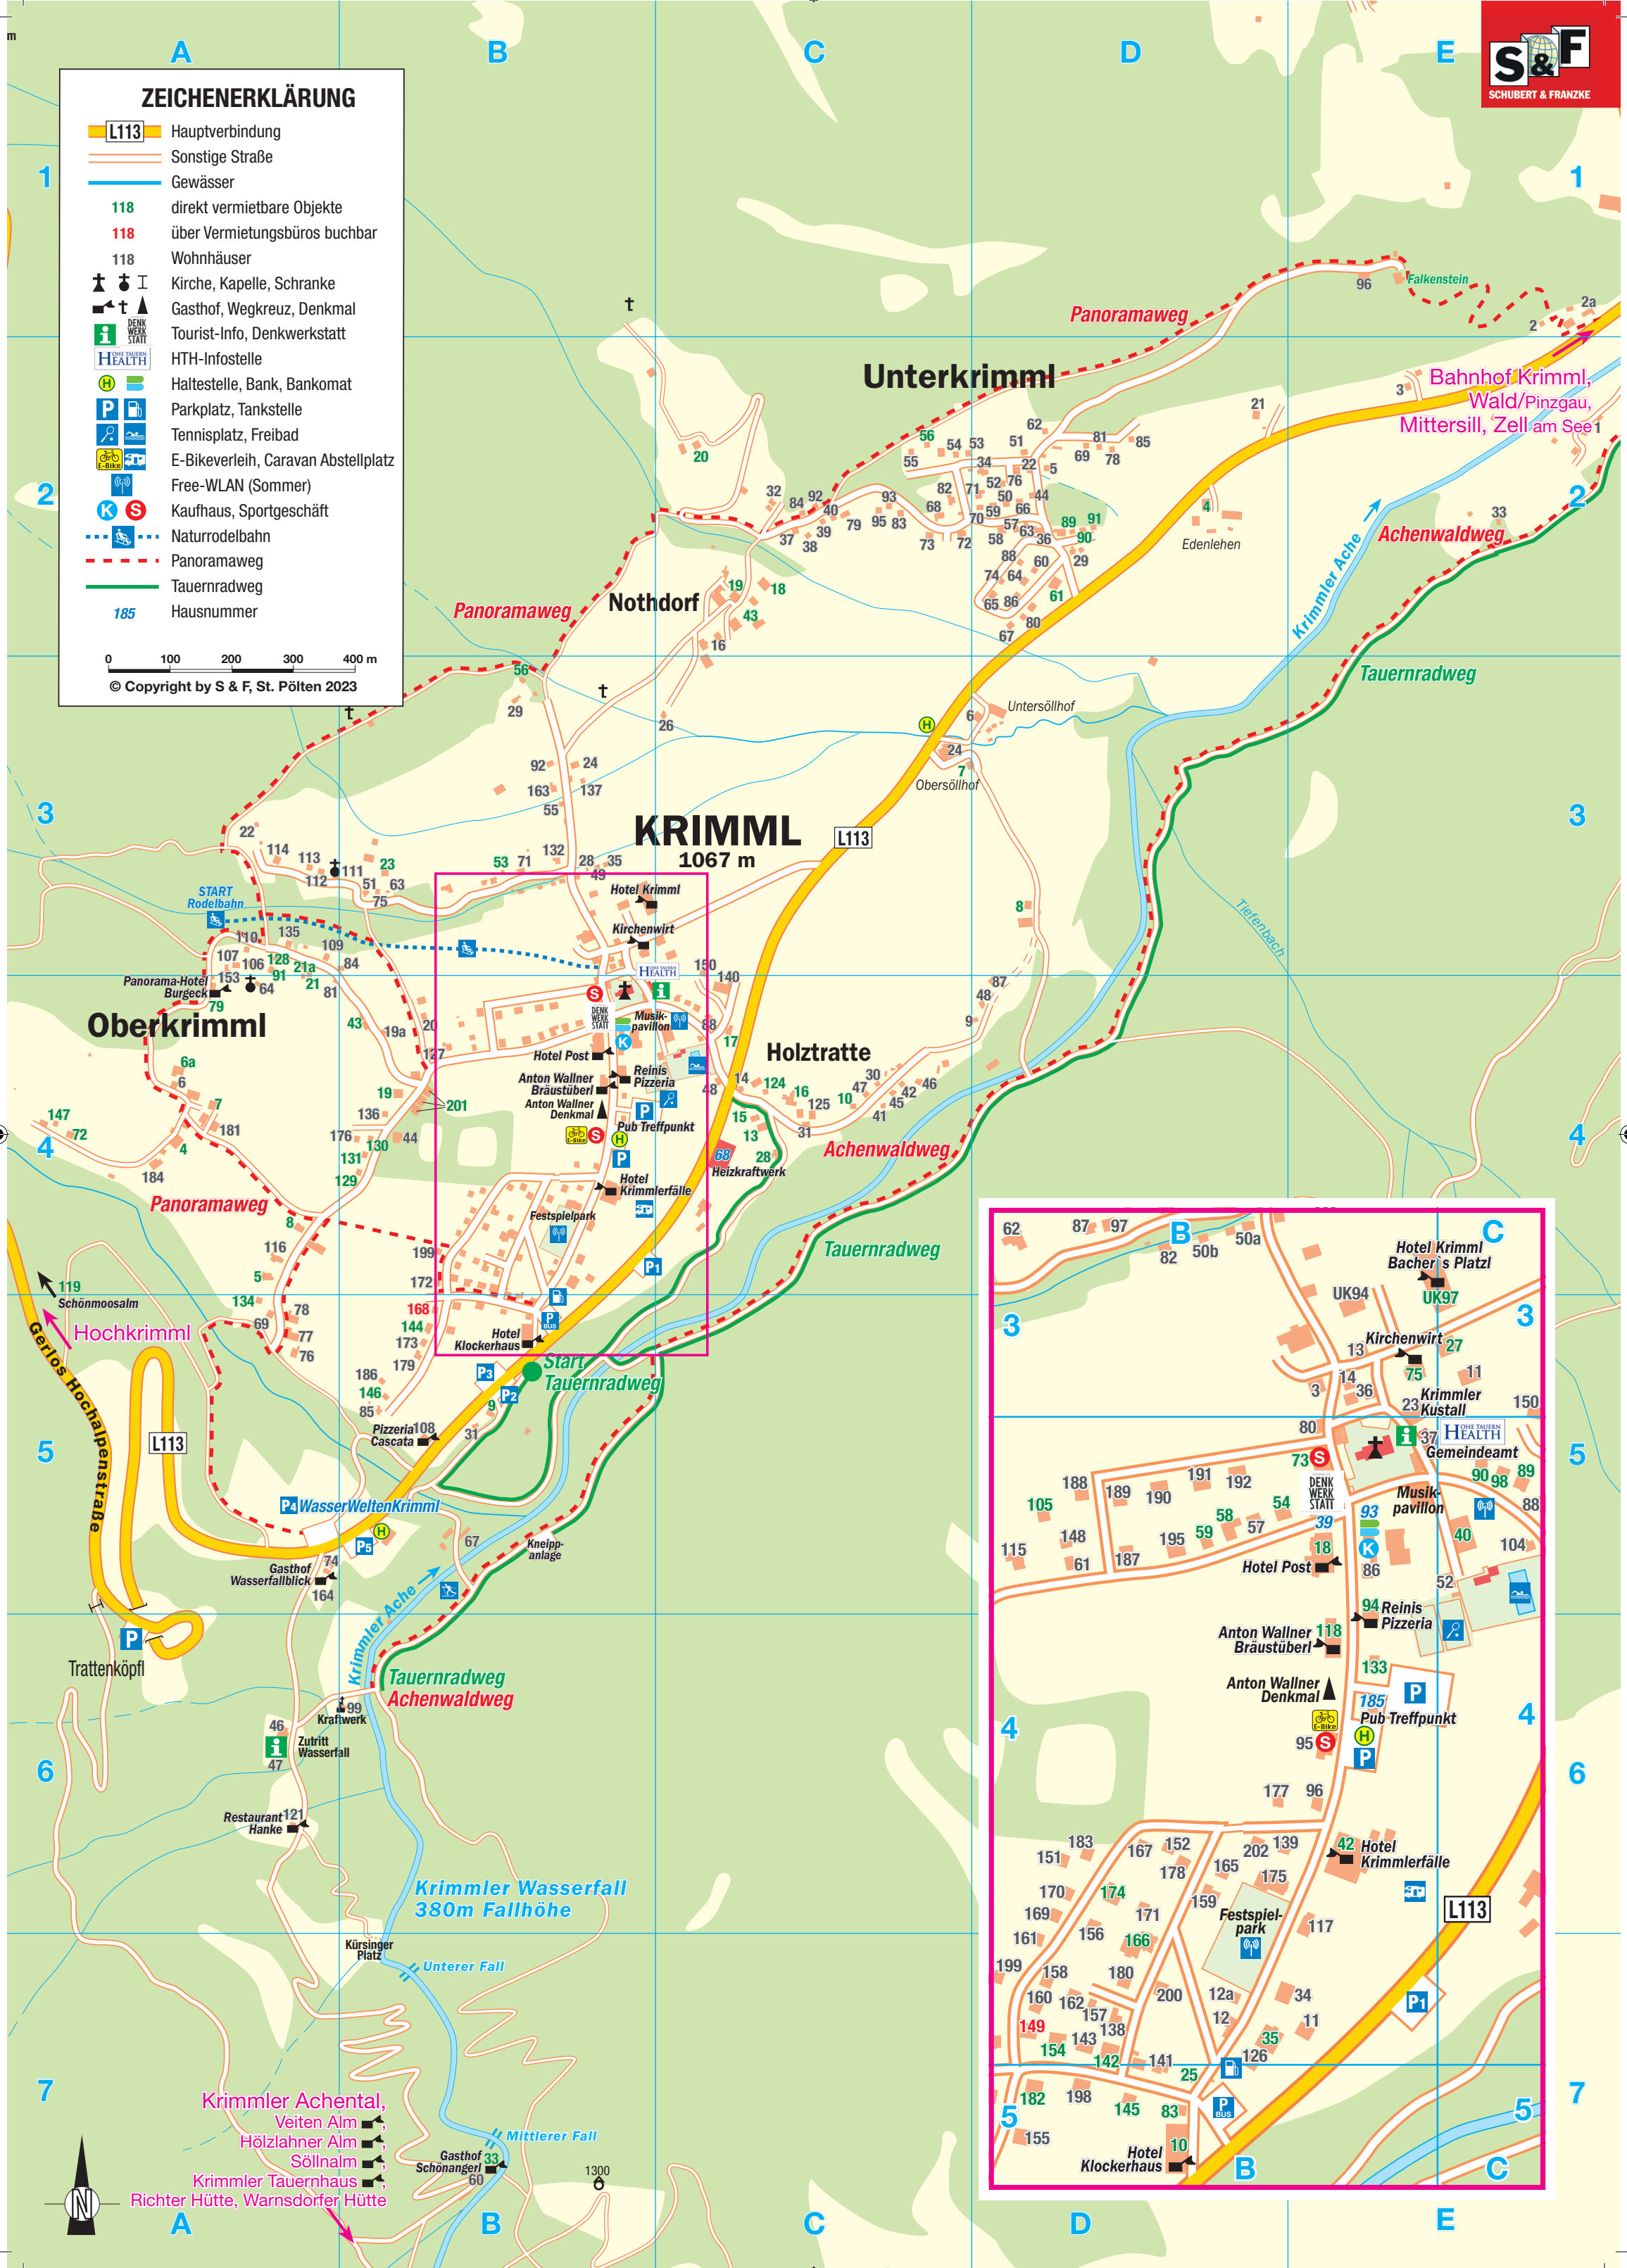

ZEICHENERKLÄRUNG

- L113 Hauptverbindung
- Sonstige Straße
- Gewässer
- 118 direkt vermietbare Objekte
- 118 über Vermietungsbüros buchbar
- 118 Wohnhäuser
- I Kirche, Kapelle, Schranke
- t Gasthof, Wegkreuz, Denkmal
- i Tourist-Info, Denkwerkstatt
- H HTH-Infostelle
- H Haltestelle, Bank, Bankomat
- P Parkplatz, Tankstelle
- T Tennisplatz, Freibad
- E E-Bikeverleih, Caravan Abstellplatz
- W Free-WLAN (Sommer)
- K Kaufhaus, Sportgeschäft
- S Naturrodelbahn
- - - Panoramaweg
- - - Tauernradweg
- 185 Hausnummer

0 100 200 300 400 m

© Copyright by S & F, St. Pölten 2023

Krimmler Achentäl,
Veiten Alm
Hözlöhner Alm
Söllnalm
Krimmler Tauernhaus
Richter Hütte, Warnsdorfer Hütte